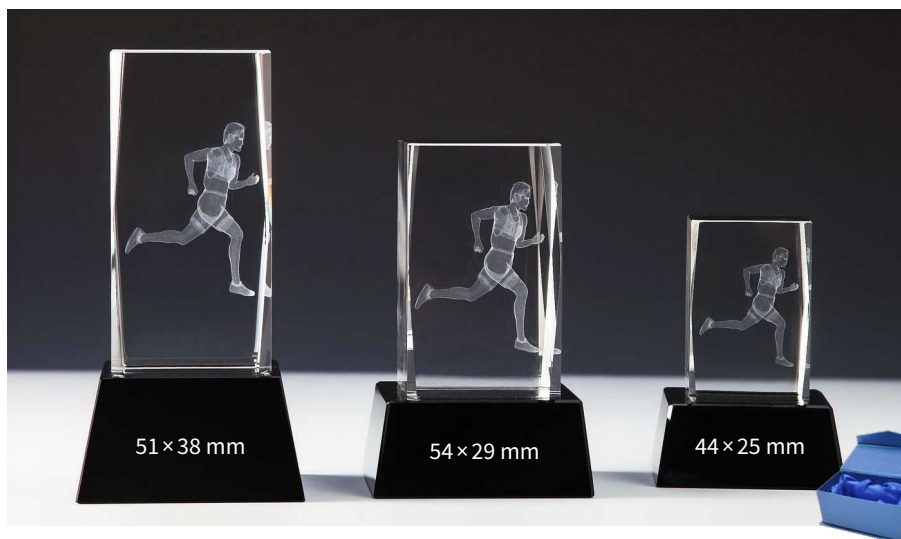

3D-GLASBLOCK

Mit Sockel

67638	67639	67640
H. 140 mm	H. 110 mm	H. 85 mm
26,90 €	21,90 €	17,90 €

Ohne Sockel (nicht abgebildet)

67641	67642	67643
10×5×5 cm	8×5×5 cm	6×4×4 cm
15,90 €	11,90 €	9,90 €

SCHRAUBFIGUREN