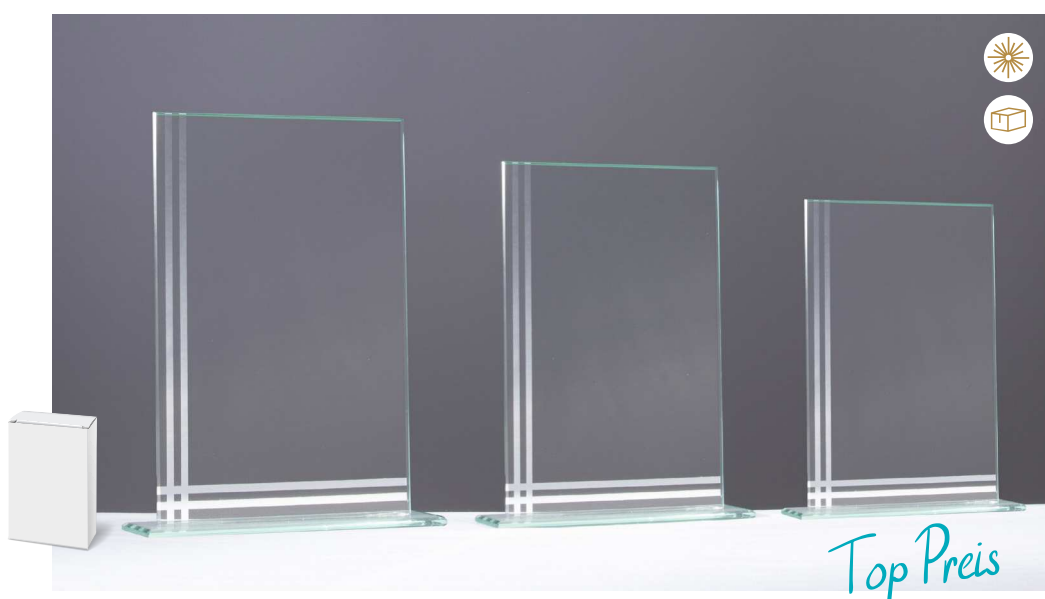

68322 | 16,00 €
H. 150 mm × B. 140 mm

ZIERGLAS

Stärke 4 mm

68305 | 7,90 €
H. 205 mm × B. 130 mm

68304 | 6,90 €
H. 185 mm × B. 120 mm

68303 | 5,90 €
H. 165 mm × B. 110 mm

GLAS-TROPHÄE

Stärke 4 mm

mit Spiegeleffekt

68302 | 8,00 €
H. 205 mm × B. 150 mm

68301 | 7,00 €
H. 185 mm × B. 140 mm

68300 | 6,00 €
H. 165 mm × B. 130 mm

STRING-ART GLAS-TROPHÄE

Stärke 10 mm

68286 | 27,00 €

H. 190 mm × B. 180 mm