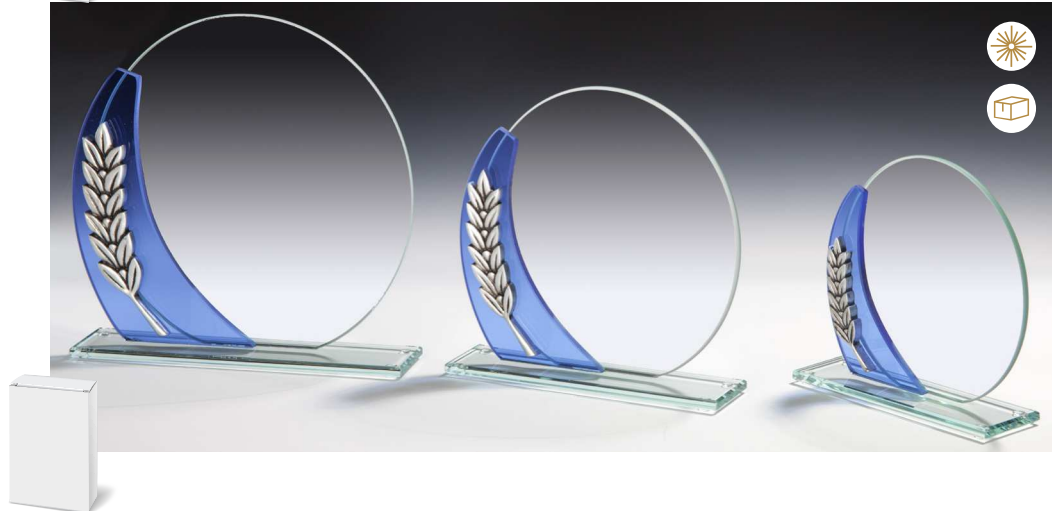

MIT VERZIERUNG

Stärke 6 mm

67196 | 13,50 €
Ø 185 mm

67197 | 11,50 €
Ø 155 mm

67198 | 9,90 €
Ø 121 mm

GLASTROPHÄEN

Stärke 6 mm Blauglas & Rechteck-Spiegelglas