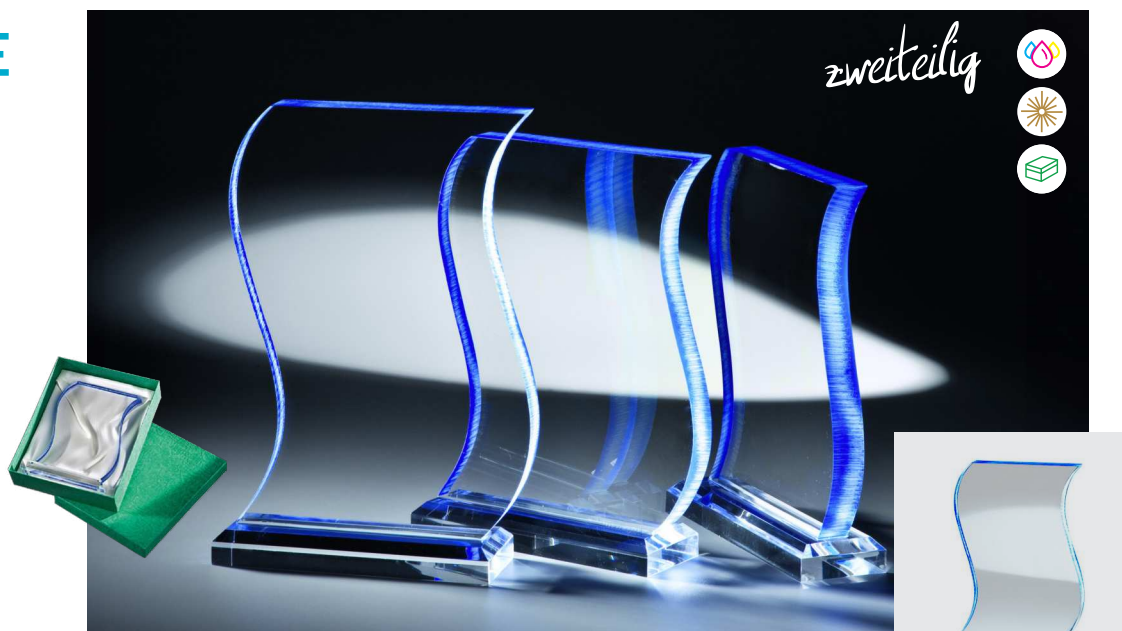

Reflektionen und Lichtbrechung in strahlenden Farben dank farbigem Strukturrand.

33571-2 | 54,50 €
H. 245 mm × B. 165 mm

33572-2 | 52,50 €
H. 225 mm × B. 160 mm

33573-2 | 51,50 €
H. 210 mm × B. 150 mm

ACRYL-GLAS