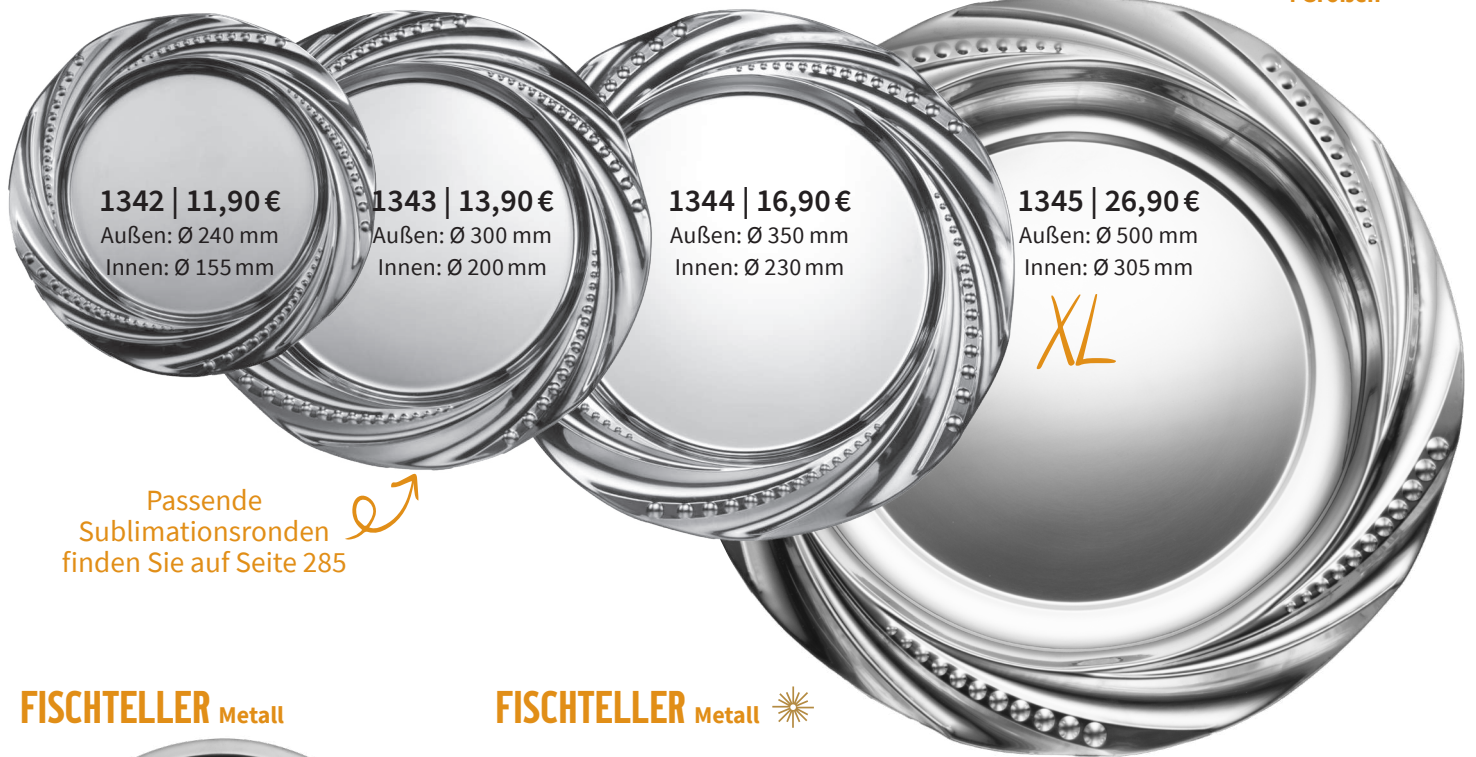

1343 | 13,90 €
Außen: Ø 300 mm
Innen: Ø 200 mm

1344 | 16,90 €
Außen: Ø 350 mm
Innen: Ø 230 mm

1345 | 26,90 €
Außen: Ø 500 mm
Innen: Ø 305 mm
XL

METALLTELLER Silber
4 Größen

1342 | 11,90 €
Außen: Ø 240 mm
Innen: Ø 155 mm