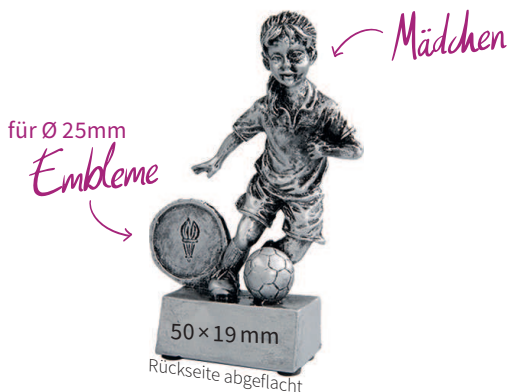

Art.Nr.	H. mm	Gravurschild silber	€
37824	120	62590	4,30