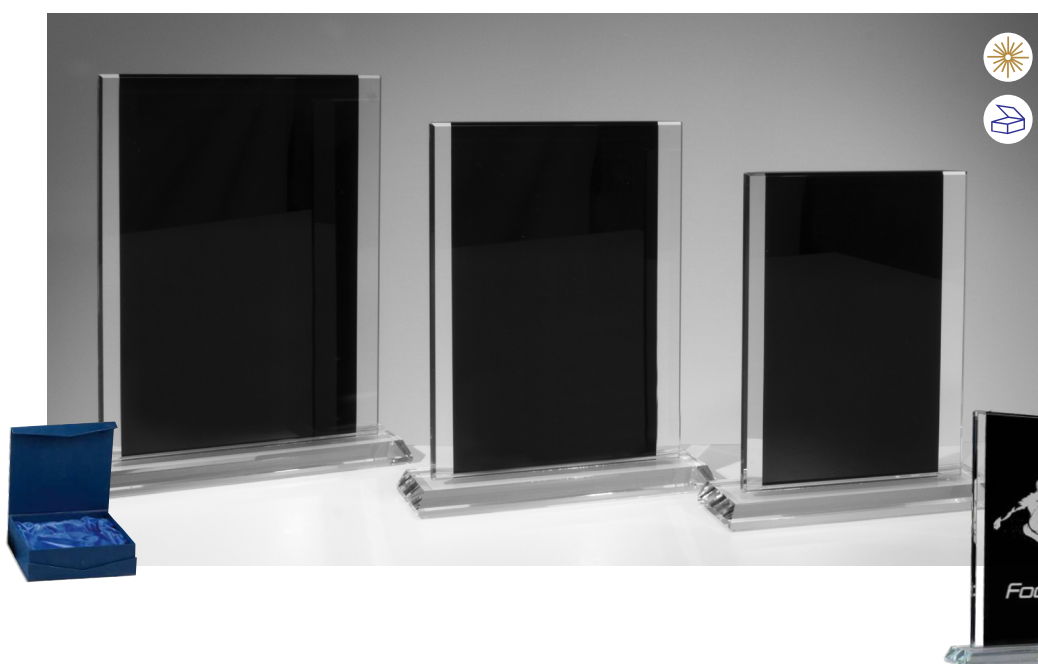

67485 | 40,90 €
H. 185 mm

Geringe Maßabweichungen möglich.

KRISTALLGLAS

Stärke 10 mm

68295 | 17,90 €
H. 190 mm × B. 70 mm

68294 | 16,90 €
H. 170 mm × B. 70 mm

68293 | 15,90 €
H. 150 mm × B. 70 mm

KRISTALLGLAS