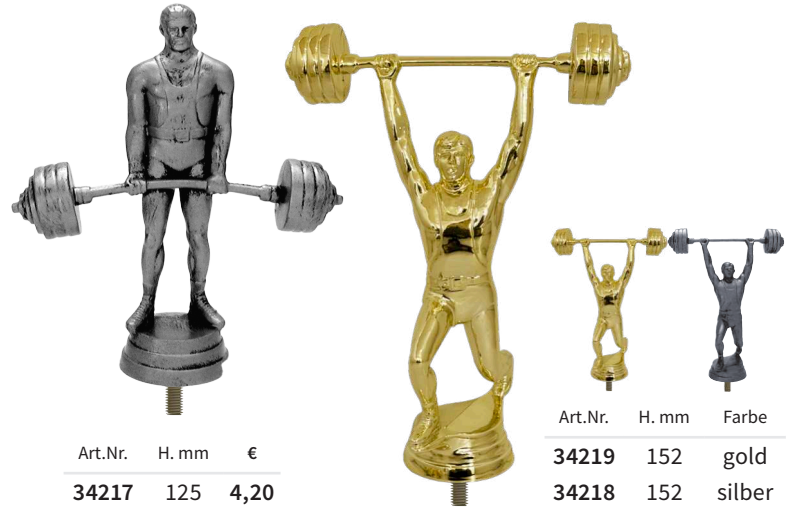

SCHRAUBFIGUREN

Art.Nr.	H. mm	€
34217	125	4,20

Art.Nr.	H. mm	Farbe	€
34219	152	gold	4,20
34218	152	silber	4,20

GOLF

RESINFIGUREN