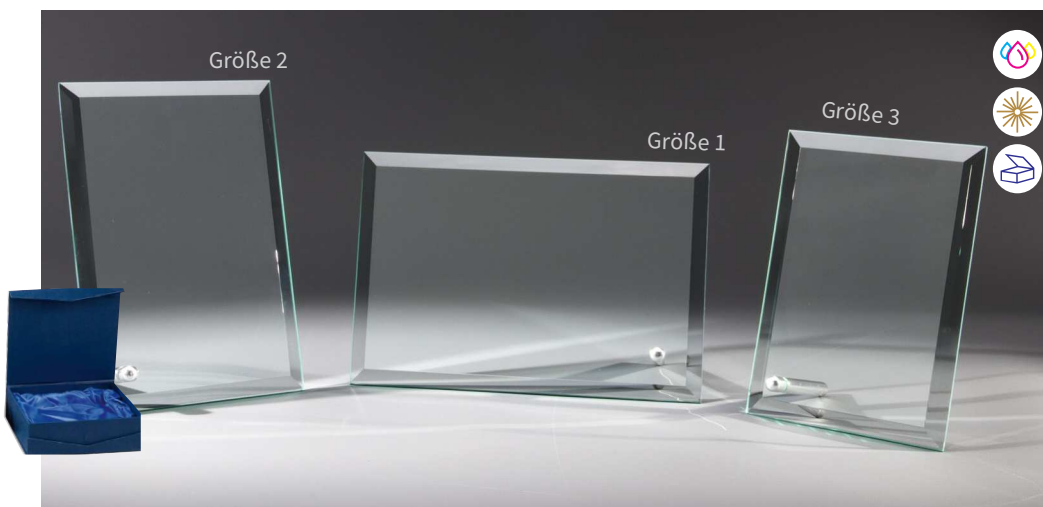

GLASTROPHÄEN

Stärke 6 mm

66621 12,90 €
H. 200 mm × B. 190 mm
66622 11,90 €
H. 185 mm × B. 160 mm
66623 9,90 €
H. 150 mm × B. 135 mm

SEGEL Stärke 6 mm mit verzierten Aluminiumkränzen

Foto: 1:5

35241 24,90 €	35242 22,90 €	35243 19,90 €
H. 200 mm	H. 170 mm	H. 140 mm

SEGEL Stärke 6 mm

Foto: 1:5

35231 11,90 €	35232 10,90 €	35233 9,90 €
H. 200 mm	H. 170 mm	H. 140 mm

GLASTROPHÄEN 6 mm stark

GLASTROPHÄEN

Stärke 6 mm

Für Hoch- oder Querformat.
Inkl. poliertem Metallstab.

67187 | 12,50 €

H. 252 mm × B. 210 mm

67188 | 10,50 €

H. 180 mm × B. 216 mm

67189 | 8,90 €

H. 180 mm × B. 150 mm

Weitere Gläser für
UV-Druck finden
Sie ab S. 154

GLASTROPHÄEN

Stärke 6 mm

Für Hoch- oder Querformat.
Inkl. poliertem Metallstab.

68120 | 14,90 €

H. 180 mm × B. 120 mm

68121 | 12,90 €

H. 160 mm × B. 110 mm

68122 | 10,90 €

H. 140 mm × B. 100 mm

Achtung Musterbeispiel:
Artikel & Preise ohne Embleme & Gravurschild