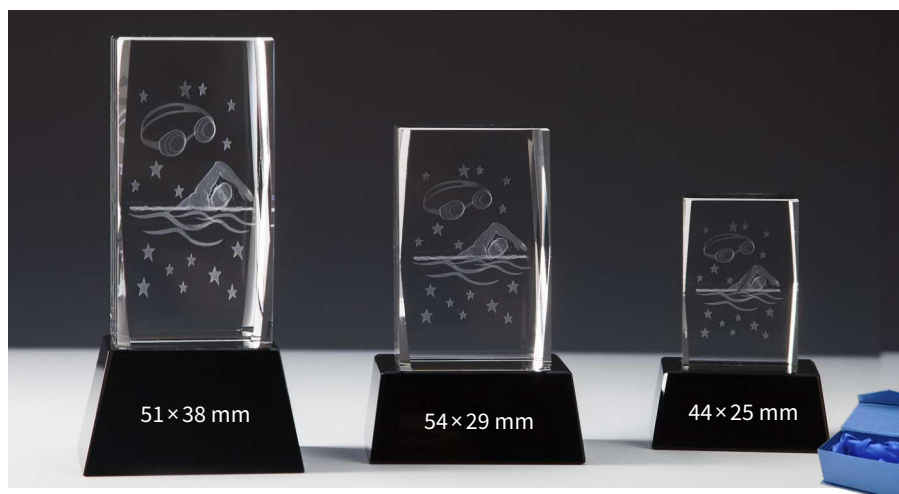

3D-GLASBLOCK

Mit Sockel

67656	67657	67658
H. 140 mm	H. 110 mm	H. 85 mm
26,90 €	21,90 €	17,90 €