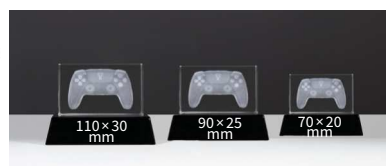

110 × 30 mm

90 × 25 mm

70 × 20 mm