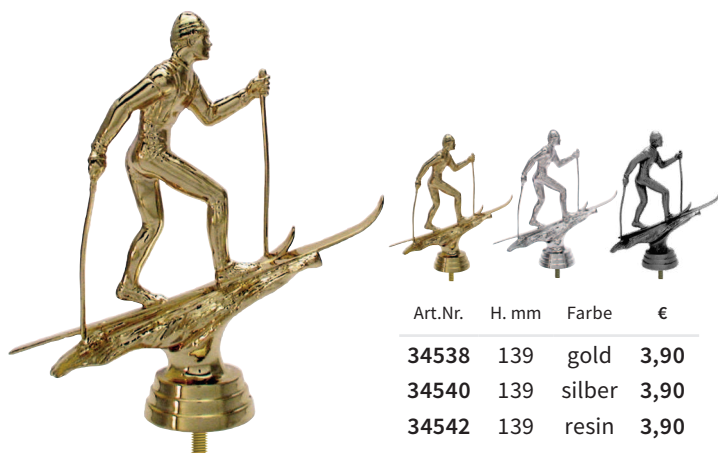

Art.Nr.	H. mm	Farbe	€
34538	139	gold	3,90
34540	139	silber	3,90
34542	139	resin	3,90