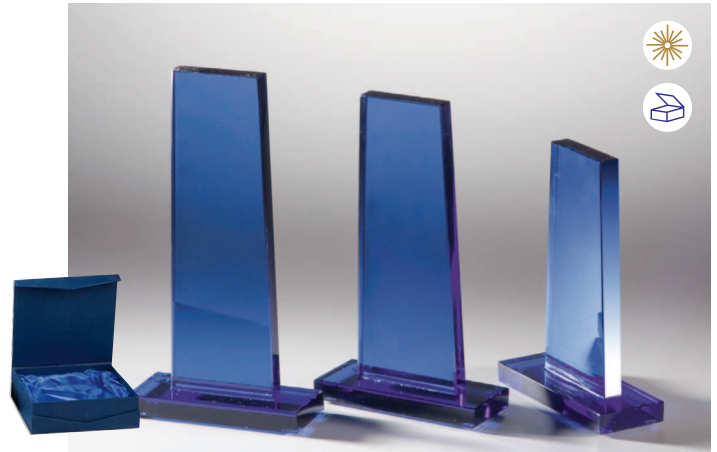

66551 | 18,90 €   66552 | 16,90 €   66553 | 14,90 €
H. 190 × B. 100 mm   H. 170 × B. 100 mm   H. 145 × B. 98 mm

BLAUGLAS-AWARD Stärke 6 mm