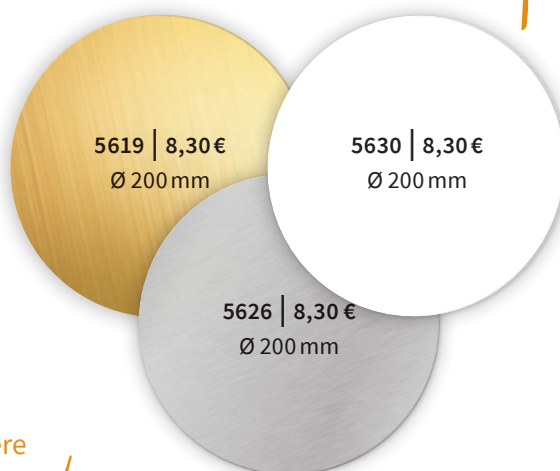

5619 | 8,30 €
Ø 200 mm

5630 | 8,30 €
Ø 200 mm

5626 | 8,30 €
Ø 200 mm

Weitere
Sublimations-
ronden auf Seite 285