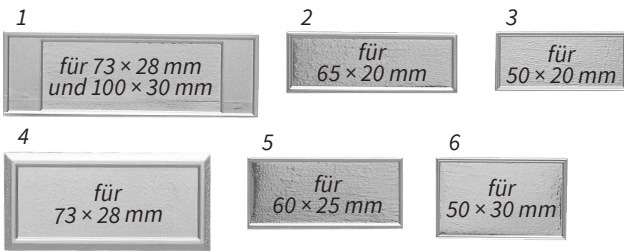

GRAVURSCHILDFASSUNGEN aus Aluminium