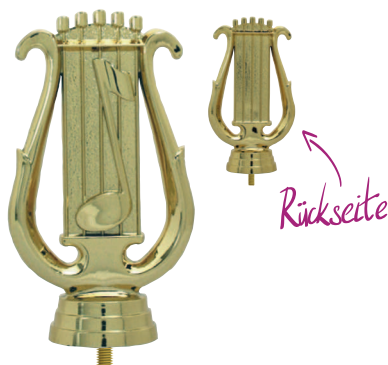

Rückseite

Art.Nr.	H. mm	€
35136	108	3,15