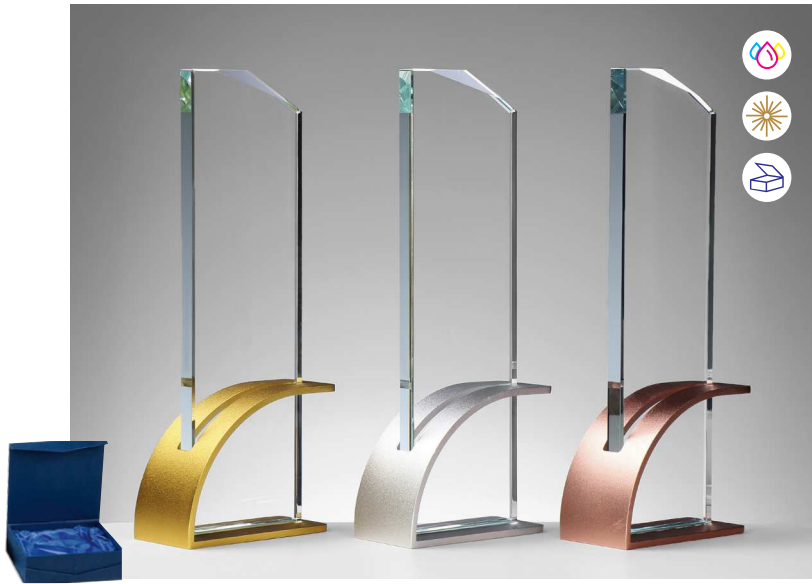

GOLDENE WELLE Stärke 8 mm

68454 | 42,90 €

H. 230 mm × B. 125 mm

BERGLICHT Stärke 10 mm

68455 | 46,90 €

H. 220 mm × B. 125 mm

GLANZRING Stärke 8 mm

68457 | 51,90 €

GLANZHÖHE

Stärke 15 mm

68448 | 34,90 €

H. 255 mm × B. 100 mm (gold)

68449 | 34,90 €

H. 255 mm × B. 100 mm (silber)

68450 | 34,90 €

H. 255 mm × B. 100 mm (bronze)