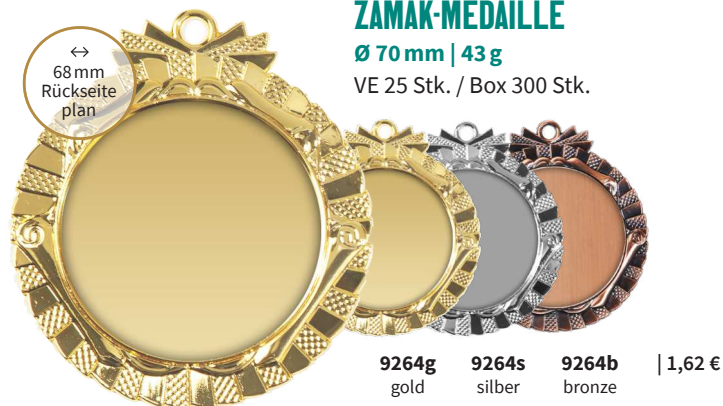

70 mm *Medaillen* für 50 mm Embleme

Bitte beachten Sie die Mengenpreise!

EISEN-MEDAILLE

Ø 70 mm | 62 g
VE 25 Stk. / Box 300 Stk.

ZAMAK-MEDAILLE

Ø 70 mm | 40 g
VE 25 Stk. / Box 300 Stk.

ZAMAK-MEDAILLE

Ø 70 mm | 43 g
VE 25 Stk. / Box 300 Stk.