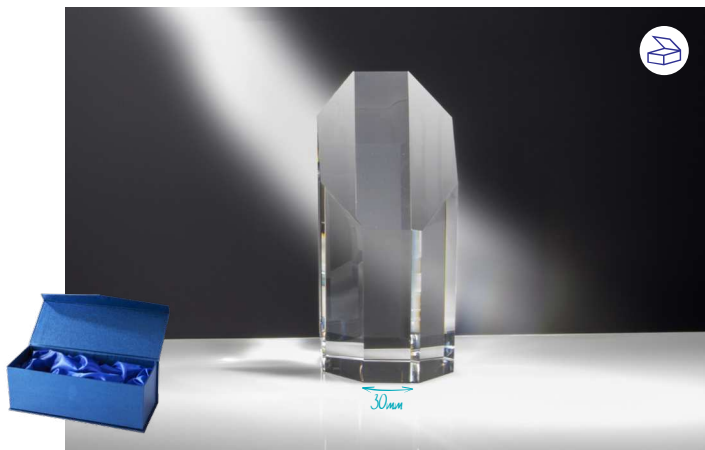

67401WB H. 300 mm ohne Geschenkbox 43,50 €
 67402WB H. 250 mm ohne Geschenkbox 35,50 €
 67403WB H. 200 mm ohne Geschenkbox 32,50 €

KRISTALL-TROPHÄE Breite 70 mm

67391 | 38,90 € H. 255 mm
 67392 | 33,90 € H. 230 mm
 67393 | 31,90 € H. 205 mm

NOBLESSEGLAS-TROPHÄE

66571 | 33,90 € H. 175 mm
 66572 | 25,90 € H. 155 mm
 66573 | 22,90 € H. 135 mm

KRISTALLGLAS-AWARD massiv und schwer

67481 | 47,90 €
 Ø ca. 80mm | H. 165mm

65901 | 62,90 € 65902 | 54,90 € 65903 | 51,90 €
 H. 230 mm H. 210 mm H. 190 mm