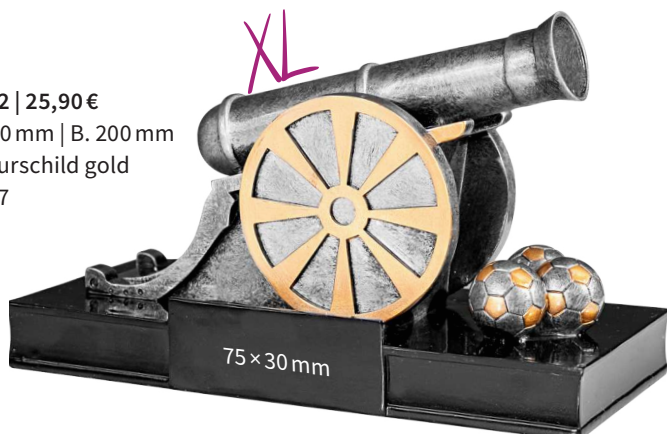

39742 | 25,90 €
H. 120 mm | B. 200 mm
Gravurschild gold
62597

37822 | 21,90 €
H. 122 mm × B. 195 mm
Gravurschild silber
62609

37633 | 18,50 €
H. 170 mm × B. 206 mm
Gravurschild silber 62621

39433 | 9,90 €
H. 145 × B. 130 mm
Gravurschild silber 62616