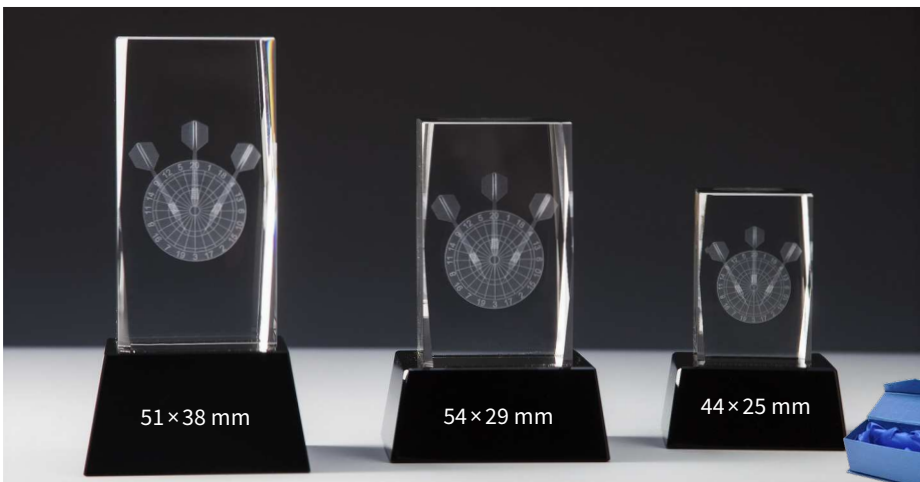

60 × 20 mm

Art.Nr.	H. mm	Gravurschild gold	€
39746	160	62588	13,90

Foto 1:2

39 × 16 mm

Art.Nr.	H. mm	Gravurschild gold	€
39786	106	62589	6,20

Mit einem wackelnden Kopf

METALLSTÄNDER

70 × 30 mm

Art.Nr.	H. mm	Gravurschild gold	€
43016	180	62595	11,90

51 × 38 mm

54 × 29 mm

44 × 25 mm

3D-GLASBLOCK

Mit Sockel

67590	67591	67592
H. 140 mm	H. 110 mm	H. 85 mm
26,90 €	21,90 €	17,90 €

Ohne Sockel (nicht abgebildet)