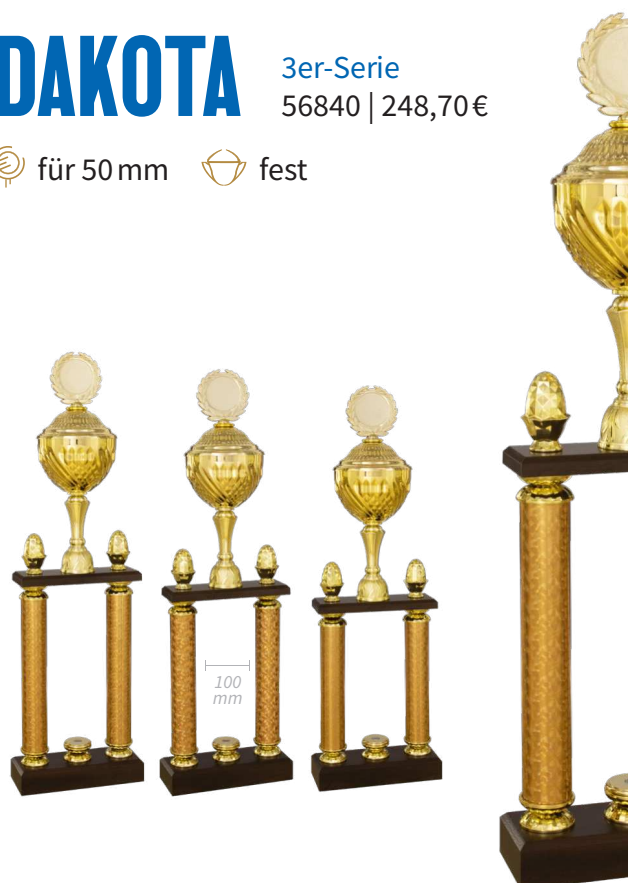

DAKOTA

3er-Serie
56840 | 248,70€

☺ für 50 mm ☺ fest

Pokal Art.Nr.	↑ H. mm	☺ mm	Gravurschild- fläche in mm	Gravurschild gold	€
56841	675	120	204×32	62607	84,90
56842	655	120	204×32	62607	82,90
56843	635	120	204×32	62607	80,90