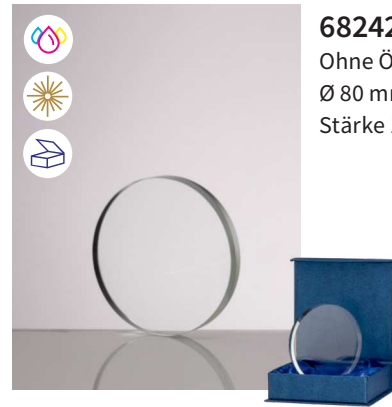

Weitere Gläser für
UV-Druck finden
Sie ab S. 154

67341 | 4,50 €

Herz 30 × 28 mm

Stärke 12 mm

GLASMEDAILLEN

68241 | 8,90 €
Ohne Öse
Ø 100 mm
Stärke 10 mm

68242 | 7,30 €
Ohne Öse
Ø 80 mm
Stärke 10 mm

SCHWERE GLASMEDAILLE