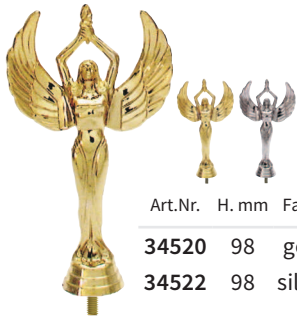

Art.Nr.	H. mm	Gravurschild gold	€
38755	218	62594	31,50

SCHRAUBFIGUREN

Art.Nr.	H. mm	Farbe	€
38055	122	gold	3,-
34526	61	gold	1,60
34528	61	silber	1,60

SIEGESGÖTTIN

SCHRAUBFIGUREN

Art.Nr.	H. mm	Farbe	€
34520	98	gold	1,90
34522	98	silber	1,90