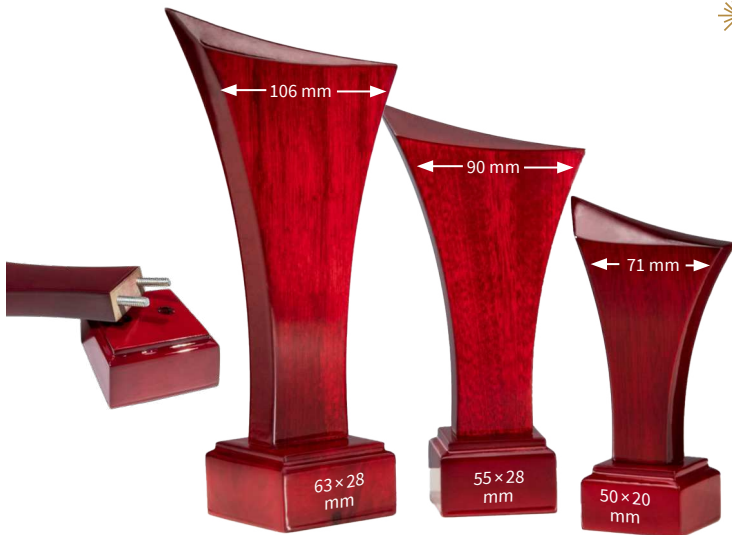

MAHAGONI-LOOK TROPHÄEN

Trophäe Art.Nr.	↑ Maße mm	Gravurschild gold & silber	€
37659	240 × 120	62594 (gold) | 62610 (silber)	20,90
37658	200 × 100	62571 (gold) | 62572 (silber)	15,90
37657	160 × 85	62589 (gold) | 62590 (silber)	11,90