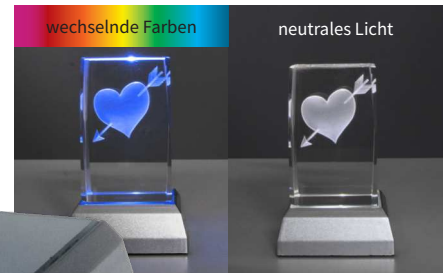

Lieferung erfolgt ohne Batterie.
Benötigt 3x AAA-Batterie:
Passende Batterie
18802 | 0,70 € / Stück