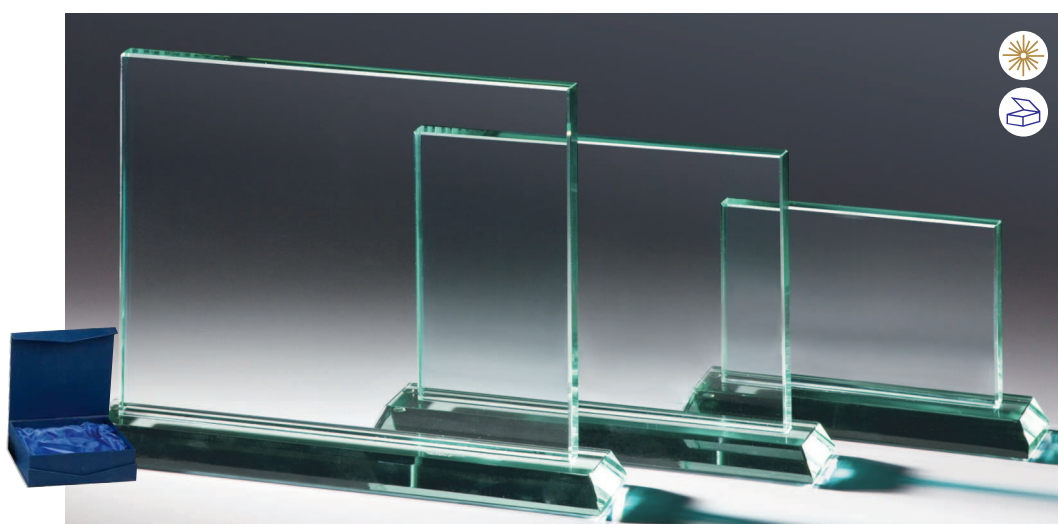

66421 | 35,90 €
H. 220 mm × B. 250 mm

66422 | 31,90 €
H. 170 mm × B. 200 mm

66423 | 25,90 €
H. 120 mm × B. 150 mm