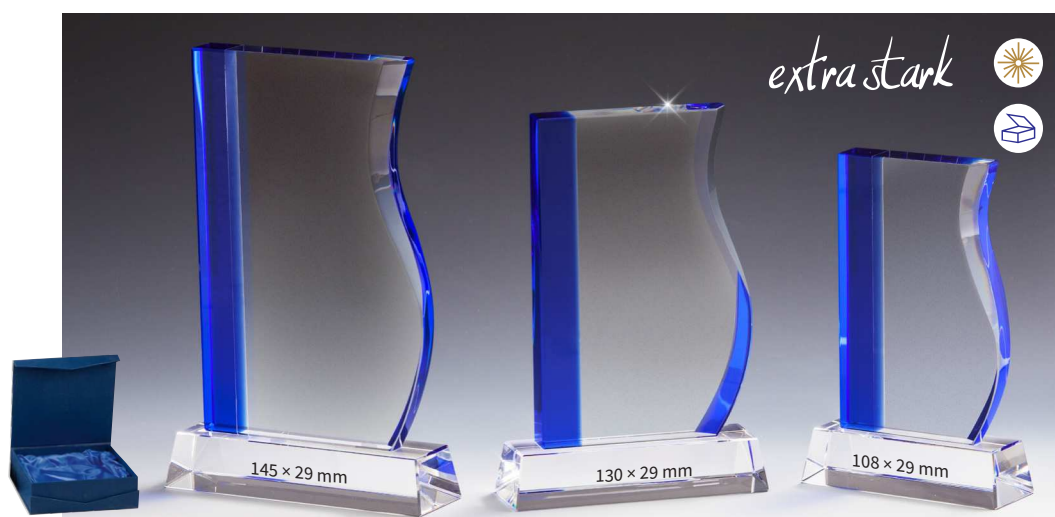

Stärke 12 mm

68024 | 35,90 €

H. 260 mm × B. 145 mm

68023 | 32,90 €

H. 240 mm × B. 130 mm

68022 | 30,90 €

H. 210 mm × B. 115 mm

GLASTROPHÄE

Stärke 10 mm

68220 | 28,90 €

H. 215 mm | B. 200 mm
Ø 200 mm
Grau-Blaues Glas: Ø 80 mm

KRISTALLGLAS

Stärke 10 + 4 mm

mit blauem Spiegelglas

68259 | 20,90 €

H. 165 mm × B. 170 mm
Blauglas: 85 × 80 mm

KRISTALL-TROPHÄE

Stärke 20 mm

67411 | 46,90 €
H. 260 mm × B. 152 mm

67412 | 42,50 €
H. 240 mm × B. 148 mm

67413 | 39,90 €
H. 220 mm × B. 130 mm

KRISTALLGLAS

Stärke 20 mm

67987 | 42,90 €
H. 240 mm × B. 160 mm

67988 | 39,90 €
H. 210 mm × B. 140 mm

67989 | 37,90 €
H. 180 mm × B. 120 mm

KRISTALL-TROPHÄE

Stärke 10 mm

68210 | 36,90 €
H. 230 mm × B. 205 mm

68211 | 32,90 €
H. 200 mm × B. 180 mm

68212 | 29,90 €
H. 170 mm × B. 150 mm