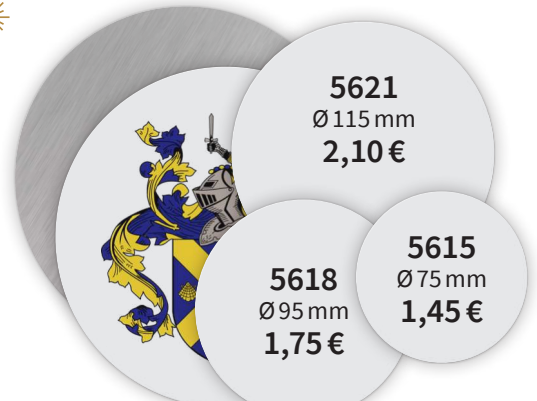

SUBLIMATIONS-WAPPEN 75×65 mm

5629
Gold
1,45 €

5628
Silber
1,45 €

5627
Weiß
1,45 €

SUBLIMATIONSRONDEN Ø 149 mm

Gold Art.Nr.	Silber Art.Nr.	⌀ mm	1 Stk. /€	VE 10 Stk. /€
5656	5657	149	8,-	7,40

SUBLIMATIONSRONDEN