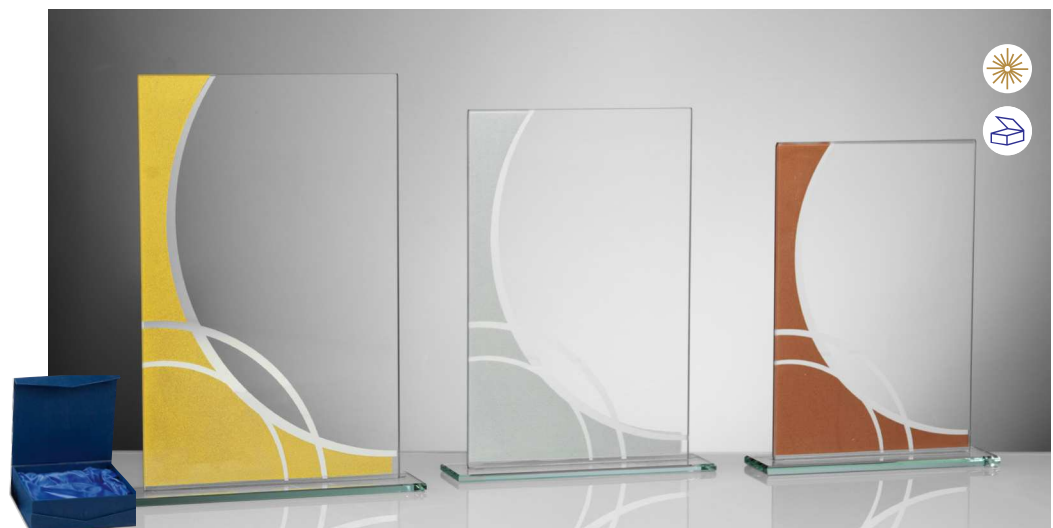

Ø 140 mm (bronze)

GLASTROPHÄE IN 3 FARBEN

Stärke 4 mm

68386 | 18,90 €

H. 225 mm × B. 140 mm (gold)

68387 | 16,90 €

H. 205 mm × B. 130 mm (silber)

68388 | 14,90 €

H. 185 mm × B. 120 mm (bronze)

GLASTROPHÄE IN 3 FARBEN

Stärke 4 mm

68390 | 18,90 €

H. 225 mm × B. 160 mm (gold)

68391 | 16,90 €

H. 205 mm × B. 150 mm (silber)

68392 | 14,90 €

H. 185 mm × B. 140 mm (bronze)

Lasergravuren auf Spiegelglas für besonderen Effekt!

Spiegelglas-Lasergravuren eignen sich für die Rückseite!

SPIEGELGLAS

Stärke 6 mm

68359 | 10,90 €

H. 150 × B. 140 mm (blau)