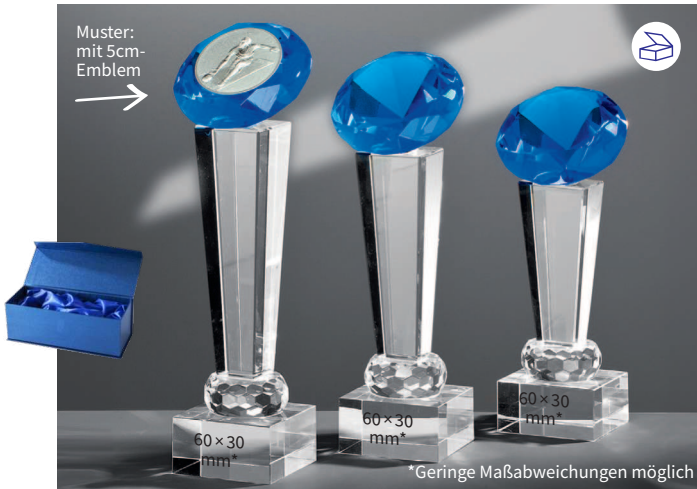

NOBLESSEGLAS-TROPHÄE

66571 | 33,90 € H. 175 mm
 66572 | 25,90 € H. 155 mm
 66573 | 22,90 € H. 135 mm

KRISTALLGLAS-AWARD massiv und schwer

67481 | 47,90 €
 Ø ca. 80mm | H. 165mm

65901 | 62,90 € 65902 | 54,90 € 65903 | 51,90 €
 H. 230 mm H. 210 mm H. 190 mm