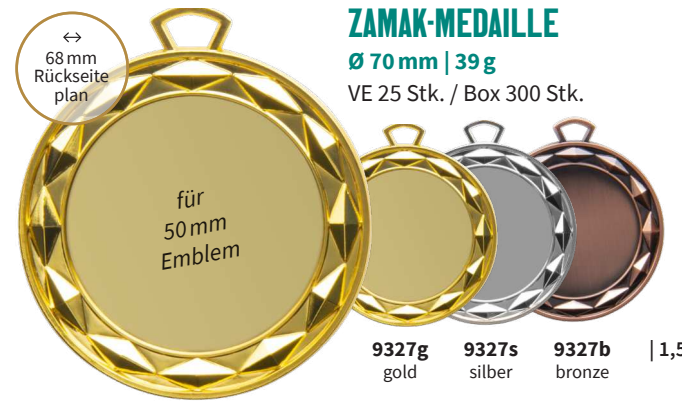

ZAMAK-MEDAILLE

Ø 70 mm | 39 g
VE 25 Stk. / Box 300 Stk.

9327g gold | 9327s silber | 9327b bronze | 1,58 €