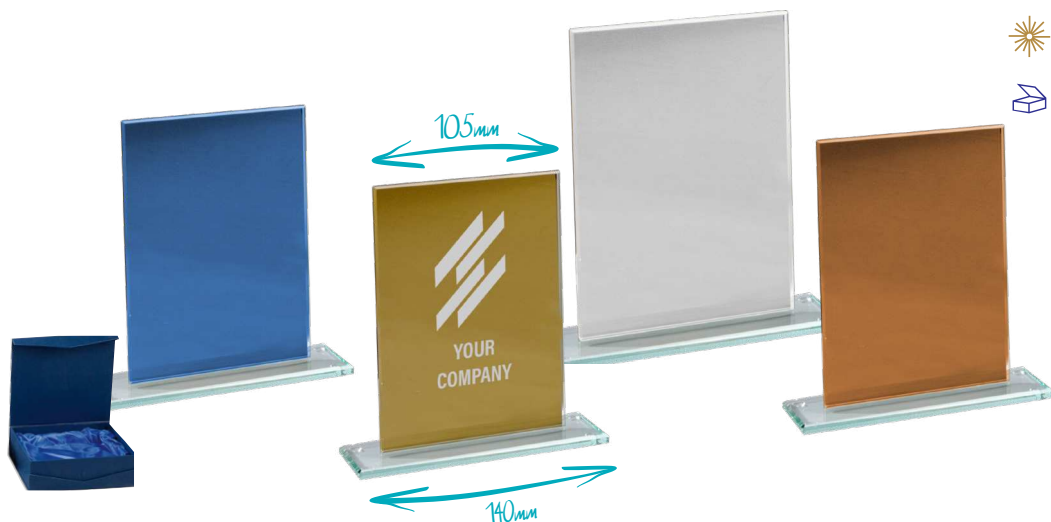

Ø 140 mm (bronze)

GLASTROPHÄE IN 3 FARBEN

Stärke 4 mm

68386 | 18,90 €

H. 225 mm × B. 140 mm (gold)

68387 | 16,90 €

H. 205 mm × B. 130 mm (silber)

68388 | 14,90 €

H. 185 mm × B. 120 mm (bronze)

GLASTROPHÄE IN 3 FARBEN

Stärke 4 mm

68390 | 18,90 €

H. 225 mm × B. 160 mm (gold)

68391 | 16,90 €

H. 205 mm × B. 150 mm (silber)

68392 | 14,90 €

H. 185 mm × B. 140 mm (bronze)

Lasergravuren auf Spiegelglas für besonderen Effekt!

Spiegelglas-Lasergravuren eignen sich für die Rückseite!

SPIEGELGLAS

Stärke 6 mm

68359 | 10,90 €

H. 150 × B. 140 mm (blau)