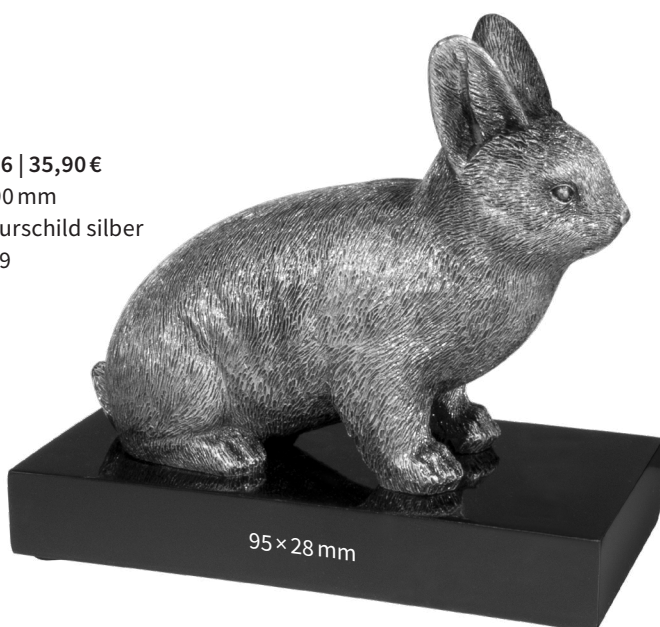

95 × 28 mm

SCHRAUBFIGUREN

Art.Nr.	H. mm	Farbe	€
34272	90	gold	4,30
34274	90	silber	4,30
34276	90	resin	4,30

KARNEVAL

RESINFIGUREN

Art.Nr.	H. mm	Gravurschild gold	€
39828	132	62595	12,50

Art.Nr.	H. mm	Gravurschild gold	€
39816	115	62588	7,90