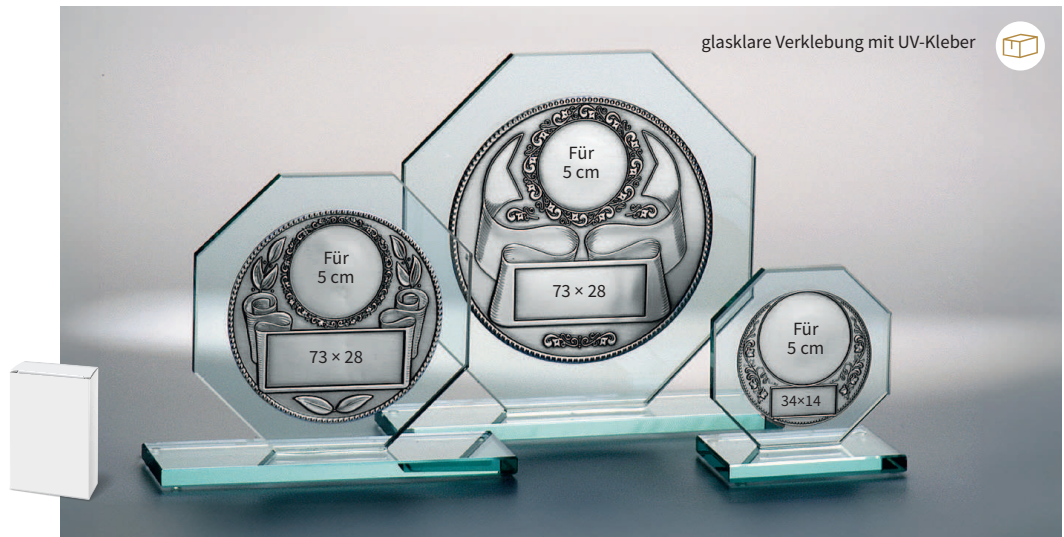

H. 108 mm Ø 98 mm

glasklare Verklebung mit UV-Kleber

JADE-TROPHÄE

Stärke 10 mm

67001 | 31,50 €

H. 215 mm × B. 200 mm

67002 | 28,50 €

H. 195 mm × B. 180 mm