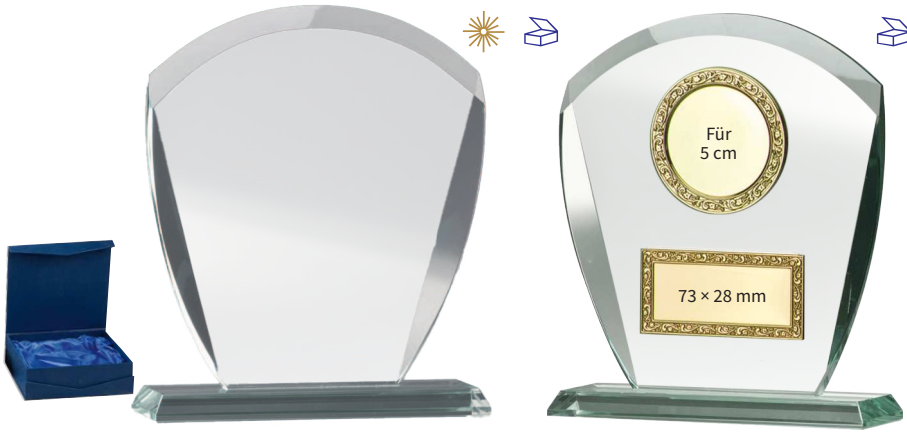

JADE-TROPHÄE

Stärke 12 mm mit oder ohne Aluminiumfassungen

66989 | 28,90 €
H. 200 mm × B. 165 mm
Sockel 160 × 55 × 15 mm

66992 | 39,50 €
H. 200 mm × B. 165 mm
Sockel 160 × 55 × 15 mm