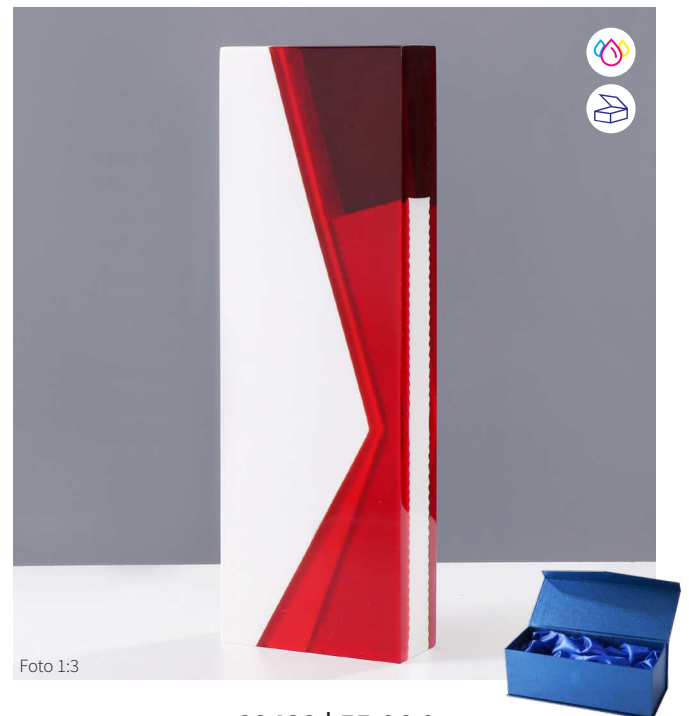

DYNAMIC AWARD

68432 | 55,90€
H. 245 mm × B. 85 mm