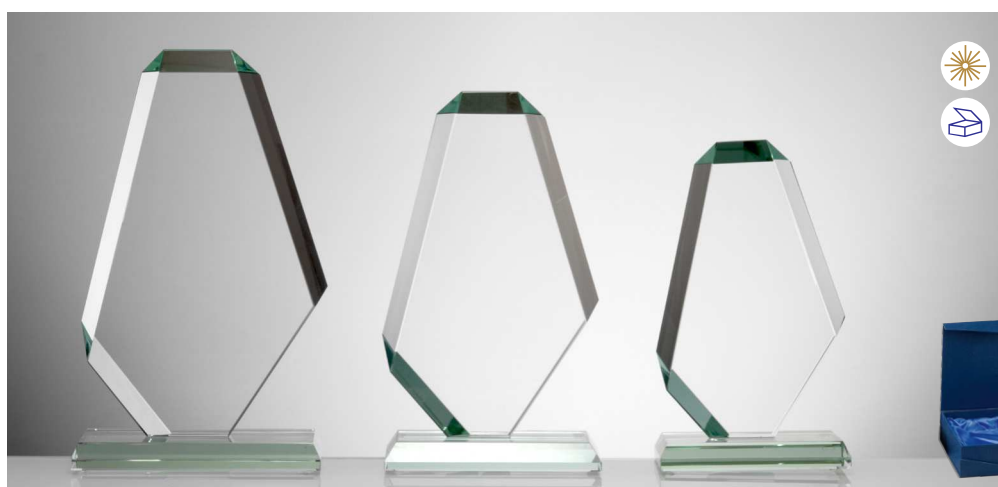

H. 200 × B. 130 mm

68263 | 20,90 €

H. 180 × B. 120 mm

JADE-GLASTROPHÄEN 12 mm stark

JADE-GLAS Stärke 12 mm

68266 | 24,90 €
H. 220 × B. 100 mm

JADE-GLAS Stärke 12 mm

68272 | 27,90 €
H. 225 × B. 130 mm

68271 | 23,90 €
H. 205 × B. 115 mm

68270 | 20,90 €
H. 180 × B. 100 mm

JADE-GLAS Stärke 12 mm

68262 | 27,90 €
H. 220 × B. 120 mm

68261 | 23,90 €
H. 200 × B. 110 mm

68260 | 20,90 €
H. 180 × B. 100 mm

für Sublimation geeignet