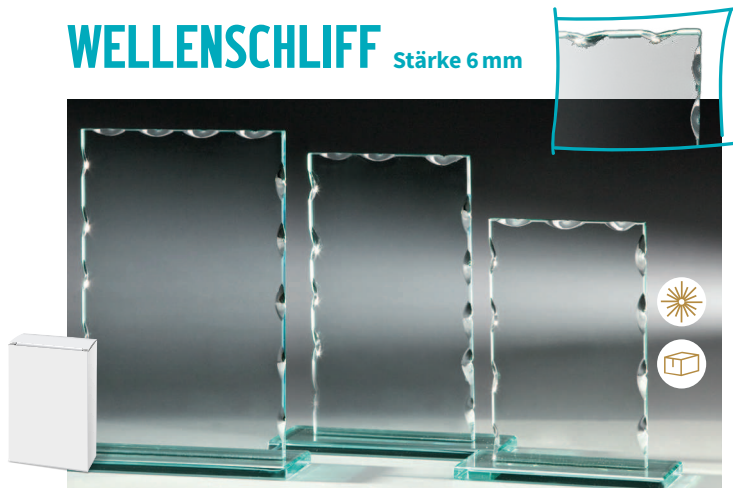

WELLENSCHLIFF-GLASTROPHÄEN 6 mm stark

WELLENSCHLIFF Stärke 6 mm

66631 | 11,90 €	66632 | 9,90 €	66633 | 8,90 €
H. 198 mm B. 150 mm	H. 177 mm B. 140 mm	H. 150 mm B. 120 mm